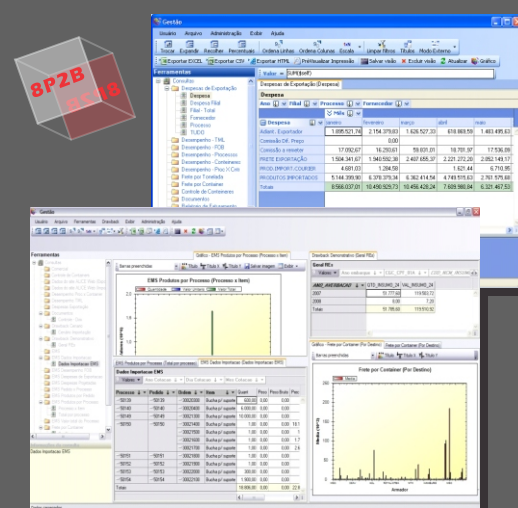

## Gestão de Alta Performance | 8P2B

**TÁTICO Gestão** é um conjunto de ferramentas para coleta e monitoramento de informações que otimiza o processo de tomada de decisão, através do conceito próprio de alta performance - 8P2B.

Desenvolvido para permitir flexibilidade na gestão e ganhos através da análise de desempenho, o software atua nas camadas estratégicas e táticas, integra dados para criação de multicenários, extrai relatórios diversos e complementa a gestão de forma rápida e segura. **TÁTICO** acessa informações multi-sistemas (Oracle, SAP, Datasul, Protheus, Microsiga, Sapiens, Microsoft Analysis Servises, entre outros) e multi-banco de dados (Progress, DB2, Oracle, MySQL, entre outros).

- Integração dos processos e Informações.
- Inteligência de Negócio (B.I. e Balanced Scorecard).
- Agilidade no acesso às informações para tomada de decisão.
- Flexibilidade para adequar às tendências da empresa, de suas áreas interna e de mercado.
- Cenários (Cockpit) interativos.
- Gráficos das visões
- Exportação dos dados para diferentes formatos (HTML, Excel, CSV).
- Modelagem de relatórios pelo usuário.
- Consultas Padrões e Intuitivas.
- Criação de telas pelo próprio usuário.
- Conexão com SISCOEX (R.E.s, Atos Concessórios, etc)
- Multi-idioma (Português, Inglês e Espanhol)
- Multi-Bancos (Informix, DB2, MySQL, SQLServer, Oracle, Access, FireBird, PostGress,Cache, etc).
- Multiplas Conexões (ex. Base Progress-DTS-EMS).